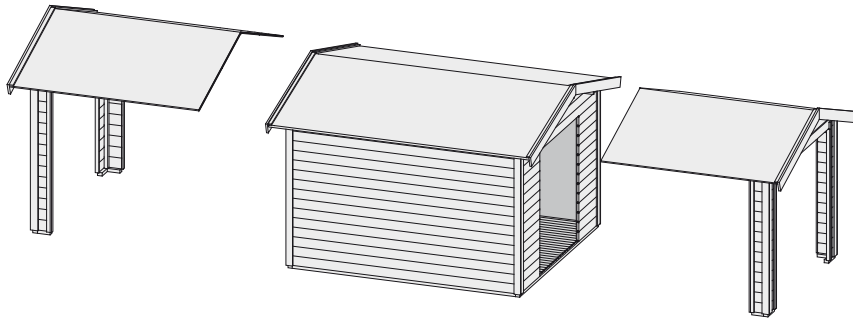

Zubehör Exklusiv

Produktinformation

Schleppdach 82253 82255

| | |
|---|--|
| Außenmaße | B 300 × T 300 cm |
| Dachstand | B 337 × T 323 cm |
| Firsthöhe | H 250 cm |
| Dach | Massivholzdach mit Nut und Feder |
| Dachfläche | 11,2 m ² |
| Inkl Bitumendachbelag (Zur Ersteindeckung!) | 1 Rolle (10 m ²) + 1 Rolle (5 m ²) |
| Bedarf Schindeln | 4 Pakete |
| Bedarf selbstklebende Dachfolie (Haus & Schleppdach) | - |
| Bedarf selbstklebende Bitumendachbahn | 6 Rollen |
| Pfosten | - |
| Paketmaße | B 323 × T 55 × H 49 cm / 221 kg |
| Erhältliches Zubehör (gegen Aufpreis): | <ul style="list-style-type: none">• Schindeln• selbstklebende Bitumendachbahn |

Anbauposition

Draufsicht (in mm):